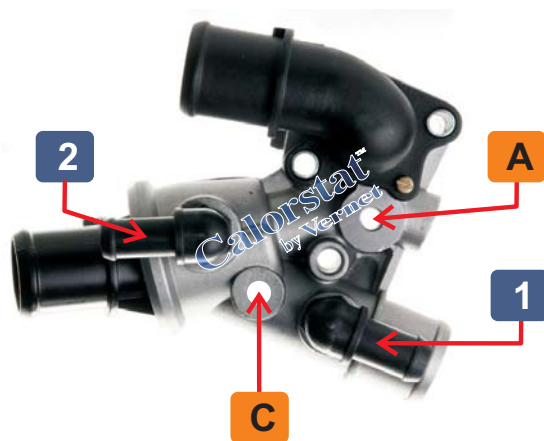

Identificación de las variantes Termostato FIAT

Motores: 1.7D / 1.7TD / 1.7TDS / 1.9D / 1.9TD

Referencia Calorstat	Referencia O.E.		Rosca A	Rosca B	Rosca C	Rosca D	Tubo 1	Tubo 2	Tubo 3
5976.80	7741883	46818412	M10 x 1,25	M16 x 1,5	Ciego	Ciego	ø 18	ø 16	no
6536.80	7721399	46822399	M10 x 1,25	M16 x 1,5	M12 x 1,5	Ciego	ø 18	ø 16	no
6538.80	7770236	46822397	M10 x 1,25	M16 x 1,5	M12 x 1,5	M16 x 1,5	ø 18	ø 16	no
6539.80	7770416	46818409	M10 x 1,25	M16 x 1,5	Ciego	M16 x 1,5	ø 18	ø 16	no
6553.80	7794132	46818411	Ciego	M16 x 1,5	Ciego	M22 x 1,5	ø 18	ø 16	no
6554.80	1307270080		M 8 x 1,25	Ciego	M12 x 1,5	M22 x 1,5	no	ø 16	no
6556.80	46466123		M16 x 1,5	M16 x 1,5	M12 x 1,5	M22 x 1,5	ø 18	ø 16	no
6722.80	1307274080		M8 x 1,25	Ciego	Ciego	M22 x 1,5	no	ø 16	Tubo. Latón ø 16
6831.80	46537267	46822398	M14 x 1,5	M16 x 1,5	Ciego	M22 x 1,5	ø 18	ø 16	no